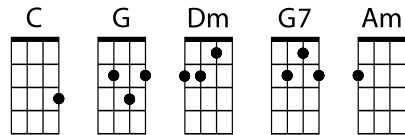

George Hinchliffe's  
**UKULELE ORCHESTRA OF GREAT BRITAIN**

Oh Christmas Tree

<b>: C / G</b>	<b>C / /</b>	<b>Dm / G</b>	<b>G7 C /</b>
<b>C / G</b>	<b>C / /</b>	<b>Dm / G</b>	<b>G7 C /</b>
<b>C / /</b>	<b>Dm / /</b>	<b>G7 / /</b>	<b>C / G7</b>
<b>C / G</b>	<b>Am / /</b>	<b>Dm / G</b>	<b>G7 C / :</b>

Winter Wonderland

INTRO	<b>C7</b>	<b>C7</b>	<b>G7 C7</b>	<b>F</b>
VERSE	<b>: F</b>	<b>F</b>	<b>C7</b>	<b>Gm7 C7</b>
	<b>C7</b>	<b>C7</b>	<b>G7 C7</b>	<b>F</b>
	<b>F</b>	<b>F</b>	<b>C7</b>	<b>Gm7 C7</b>
	<b>C7</b>	<b>C7</b>	<b>G7 C7</b>	<b>F</b>
MIDDLE 8	<b>A E7</b>	<b>A</b>	<b>A E7</b>	<b>A</b>
	<b>C G7</b>	<b>C</b>	<b>D7 G7</b>	<b>C7</b>
	<b>F</b>	<b>F</b>	<b>C7</b>	<b>Gm7 C7</b>
	<b>C7</b>	<b>C7</b>	<b>G7 C7</b>	<b>F :</b>
OUTRO	<b>G7</b>	<b>C7</b>	<b>F</b>	<b>F / / ↘</b>